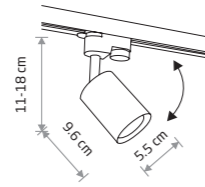

PROFILE EYE SPOT 9322