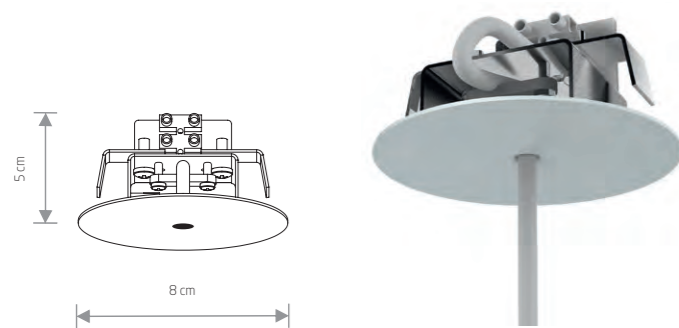

CAMELEON CANOPY

CAMELEON PUSZKA
CAMELEON ОСНОВАНИЕ

CAMELEON CANOPY E

painted steel

works with / zastosuj z / применять с

max 1 lamps × max 40W

8551 8550

application: ceiling
zastosowanie: sufit
применение: потолок

CAMELEON CANOPY F

painted steel

works with / zastosuj z / применять с

max 1 lamps × max 40W

8548 8547

application: ceiling
zastosowanie: sufit
применение: потолок

cut out \varnothing 58 mm

CAMELEON CANOPY

CAMELEON PUSZKA
CAMELEON ОСНОВАНИЕ

CAMELEON ADAPTER PROFILE

plastic

works with / zastosuj z / применять с

max 1 lamps × max 40W

8361 8360

works with / zastosuj z / применять с

PROFILE - 1 CIRCUIT PROFILE TRACK LIGHT SYSTEM
PROFILE - 1 OBWODOWY SYSTEM SZYNOPRZEWODOWY
PROFILE - ОДНОФАЗНАЯ ТРЕКОВАЯ СИСТЕМА

CAMELEON ADAPTER CTLS

plastic

works with / zastosuj z / применять с

max 1 lamps × max 40W

8282 8281

works with / zastosuj z / применять с

CTLS - 3 CIRCUITS TRACK LIGHT SYSTEM
CTLS - 3 OBWODOWY SYSTEM SZYNOPRZEWODOWY
CTLS - ТРЁХФАЗНАЯ ТРЕКОВАЯ СИСТЕМА