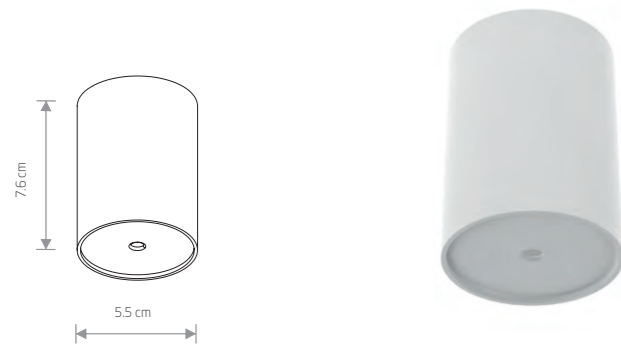

CAMELEON CANOPY

CAMELEON PUSZKA
CAMELEON ОСНОВАНИЕ

CAMELEON CANOPY E

painted steel

works with / zastosuj z / применять с

max 1 lamps × max 40W

8551 8550

application: ceiling
zastosowanie: sufit
применение: потолок

CAMELEON CANOPY F

painted steel

works with / zastosuj z / применять с

max 1 lamps × max 40W

8548 8547

application: ceiling
zastosowanie: sufit
применение: потолок

cut out \varnothing 58 mm

CAMELEON CANOPY

CAMELEON PUSZKA
CAMELEON ОСНОВАНИЕ

CAMELEON ADAPTER PROFILE

plastic

works with / zastosuj z / применять с

max 1 lamps × max 40W

8361 8360

works with / zastosuj z / применять с

PROFILE - 1 CIRCUIT PROFILE TRACK LIGHT SYSTEM
PROFILE - 1 OBWODOWY SYSTEM SZYNOPRZEWODOWY
PROFILE - ОДНОФАЗНАЯ ТРЕКОВАЯ СИСТЕМА

CAMELEON ADAPTER CTLS

plastic

works with / zastosuj z / применять с

max 1 lamps × max 40W

8282 8281

works with / zastosuj z / применять с

CTLS - 3 CIRCUITS TRACK LIGHT SYSTEM
CTLS - 3 OBWODOWY SYSTEM SZYNOPRZEWODOWY
CTLS - ТРЁХФАЗНАЯ ТРЕКОВАЯ СИСТЕМА