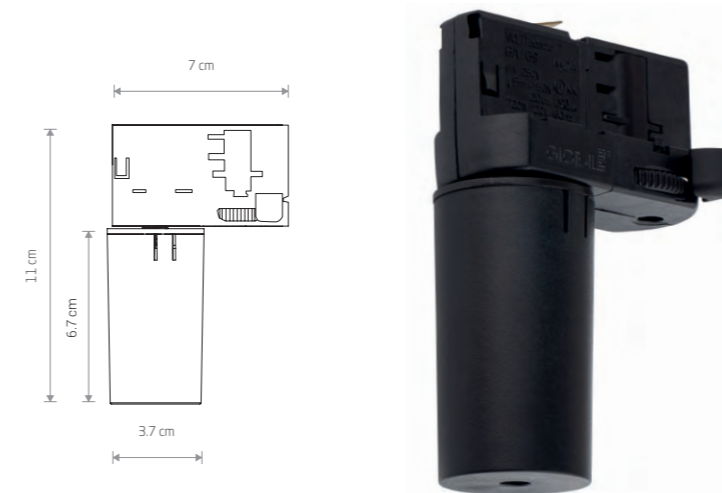

CAMELEON CANOPY

CAMELEON PUSZKA
CAMELEON ОСНОВАНИЕ

CAMELEON CANOPY E

painted steel

works with / zastosuj z / применять с

max 1 lamps × max 40W

8551 8550

application: ceiling
zastosowanie: sufit
применение: потолок

CAMELEON CANOPY F

painted steel

works with / zastosuj z / применять с

max 1 lamps × max 40W

8548 8547

application: ceiling
zastosowanie: sufit
применение: потолок

cut out \varnothing 58 mm

CAMELEON CANOPY

CAMELEON PUSZKA
CAMELEON ОСНОВАНИЕ

CAMELEON ADAPTER PROFILE

plastic

works with / zastosuj z / применять с

max 1 lamps × max 40W

8361 8360

works with / zastosuj z / применять с

PROFILE - 1 CIRCUIT PROFILE TRACK LIGHT SYSTEM
PROFILE - 1 OBWODOWY SYSTEM SZYNOPRZEWODOWY
PROFILE - ОДНОФАЗНАЯ ТРЕКОВАЯ СИСТЕМА

CAMELEON ADAPTER CTLS

plastic

works with / zastosuj z / применять с

max 1 lamps × max 40W

8282 8281

works with / zastosuj z / применять с

CTLS - 3 CIRCUITS TRACK LIGHT SYSTEM
CTLS - 3 OBWODOWY SYSTEM SZYNOPRZEWODOWY
CTLS - ТРЁХФАЗНАЯ ТРЕКОВАЯ СИСТЕМА