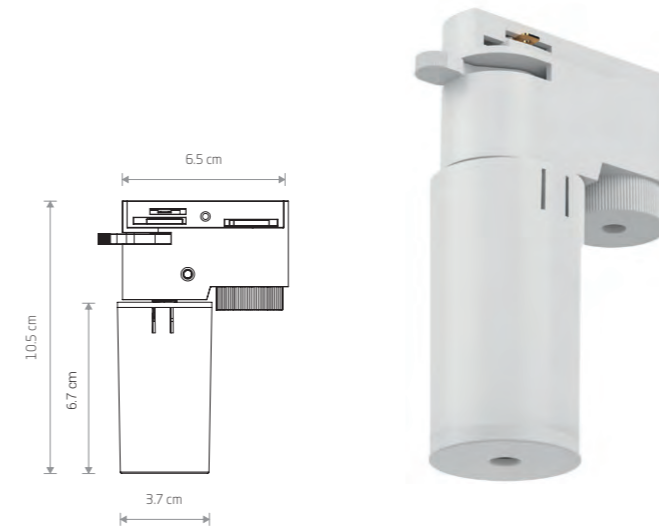

CAMELEON CANOPY

CAMELEON PUSZKA
CAMELEON ОСНОВАНИЕ

CAMELEON CANOPY E

painted steel

works with / zastosuj z / применять с

max 1 lamps × max 40W

8551 8550

application: ceiling
zastosowanie: sufit
применение: потолок

CAMELEON CANOPY F

painted steel

works with / zastosuj z / применять с

max 1 lamps × max 40W

8548 8547

application: ceiling
zastosowanie: sufit
применение: потолок

cut out \varnothing 58 mm

CAMELEON CANOPY

CAMELEON PUSZKA
CAMELEON ОСНОВАНИЕ

CAMELEON ADAPTER PROFILE

plastic

works with / zastosuj z / применять с

max 1 lamps × max 40W

8361 8360

works with / zastosuj z / применять с

PROFILE - 1 CIRCUIT PROFILE TRACK LIGHT SYSTEM
PROFILE - 1 OBWODOWY SYSTEM SZYNOPRZEWODOWY
PROFILE - ОДНОФАЗНАЯ ТРЕКОВАЯ СИСТЕМА

CAMELEON ADAPTER CTLS

plastic

works with / zastosuj z / применять с

max 1 lamps × max 40W

8282 8281

works with / zastosuj z / применять с

CTLS - 3 CIRCUITS TRACK LIGHT SYSTEM
CTLS - 3 OBWODOWY SYSTEM SZYNOPRZEWODOWY
CTLS - ТРЁХФАЗНАЯ ТРЕКОВАЯ СИСТЕМА