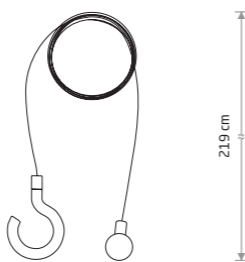

PICNIC LED 8177

**PICNIC LED**  
painted aluminum, plastic PC

8178 8177

**HANGING SET  
FOR PICNIC LED**

aluminum, steel

8107 8106

Lampa bezprzewodowa, przenośna, zewnętrzna

- Podstawa ładująca w komplecie
- Akumulator litowy 2×2200 mAh
- Czas pełnego ładowania 5-8 h
- Czas pracy 12 h
- Włącznik dotykowy
- Ściemniacz

Wireless lamp, portable, outdoor

- Charging base (set incl.)
- 2×2200 mAh lithium battery
- Full charge time 5-8h
- Work time 12 h
- Touch switch
- Dimmable

Беспроводный светильник, переносной, уличный

- База для зарядки в комплекте
- Литиевая батарея 2×2200 mAh
- Время полной зарядки 5-8 ч
- Рабочее время 12 ч
- Сенсорный выключатель
- Диммер

Item No.	Power	Colour temp.	Luminous flux	Beam angle	Colour Rendering Index (CRI)	Input	Safety type	Ingress protection	Lifetime
8177	2,2W LED	3000K	155 lm	46°	≥84	~220-230 V, 50/60 Hz	☐	IP54	30000h
8178	2,2W LED	3000K	155 lm	46°	≥84	~220-230 V, 50/60 Hz	☐	IP54	30000h

WHITE GRAPHITE

PICNIC LED 8178