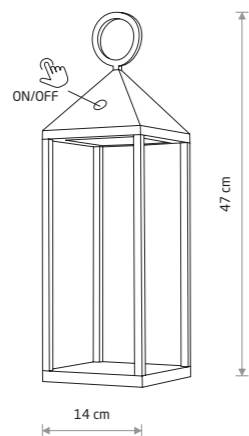

PICNIC LED 8177

**PICNIC LED**  
painted aluminum, plastic PC

8178 8177

**HANGING SET  
FOR PICNIC LED**

aluminum, steel

8107 8106

Lampa bezprzewodowa, przenośna, zewnętrzna

- Podstawa ładująca w komplecie
- Akumulator litowy 2×2200 mAh
- Czas pełnego ładowania 5-8 h
- Czas pracy 12 h
- Włącznik dotykowy
- Ściemniacz