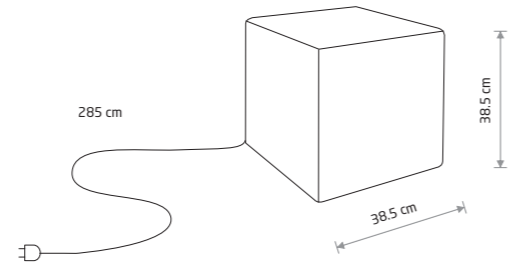

CUMULUS CUBE M 8966

CUMULUS CUBE M

plastic PE

8966

1xE27, max 25W only LED

IP44

STAR

plastic PE

9426

1xE27, max 25W only LED

IP44

STAR 9426

CUMULUS CUBE L 8965

CUMULUS CUBE L

plastic PE

8965