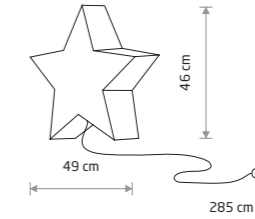

STAR

plastic PE

9426

1xE27, max 25W only LED

IP44

STAR 9426