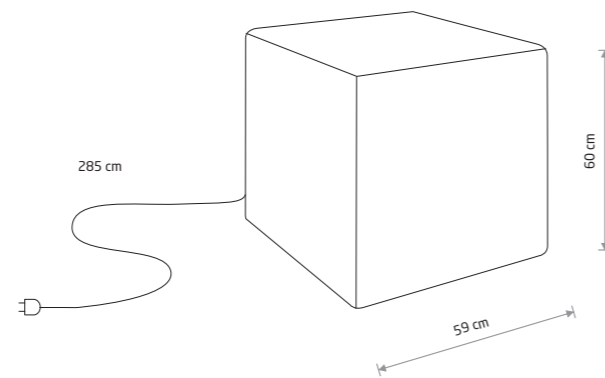

CUMULUS CUBE M 8966

CUMULUS CUBE M

plastic PE

8966

1xE27, max 25W only LED

IP44

STAR

plastic PE

9426

1xE27, max 25W only LED

IP44

STAR 9426

CUMULUS CUBE L 8965

CUMULUS CUBE L

plastic PE

8965